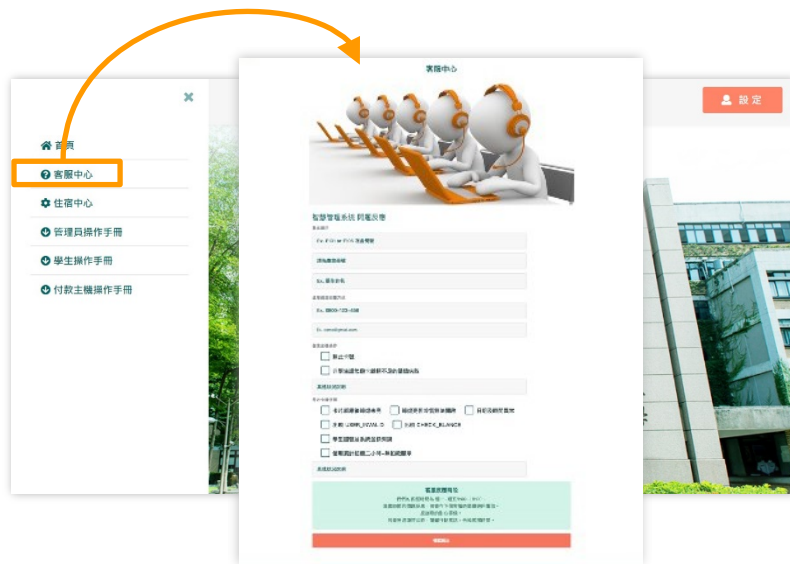

客服中心：

- 「MENU選單」>「客服中心」
- 可在此反應與電力系統使用上有關的疑問，系統後台收到後會由專人處理並修復